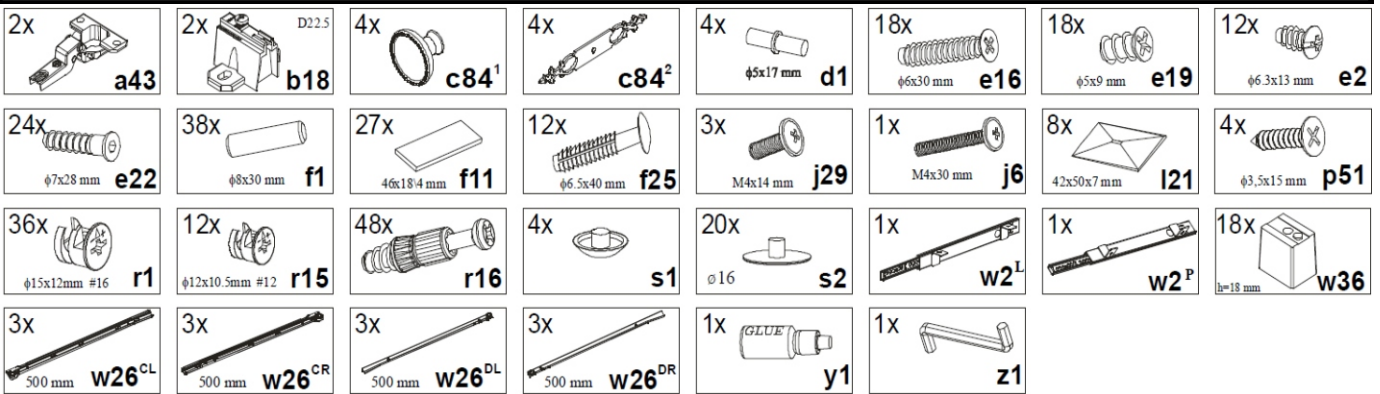

# NBIU 170

A	B	C	D
1	664x600	S21-145	1/7
2	664x600	S21-146	1/7
3	664x600	S21-147	1/7
4	664x600	S21-152	1/7
5	523x666	S21-239	4/7
6	1700x750	S21-240	3/7
7	664x434	S21-405	2/7
8	624x370	S21-406	2/7
9	584x525	S21-329	1/7
10	434x581	S21-330	2/7
11	500x140	S21-511	2/7
12	500x140	S21-512	2/7
13	349x140	S21-519	2/7
14	664x50	S21-596	5/7
15	400x40	S21-595	5/7
16	585x40	S21-1595	5/7
17	180x674	S21-2596	6/7
18	360x498	S21-942	2/7
19	579x396	S21-041	7/7
20	396x191	S21-040	7/7
21	579x396	S21-042	7/7